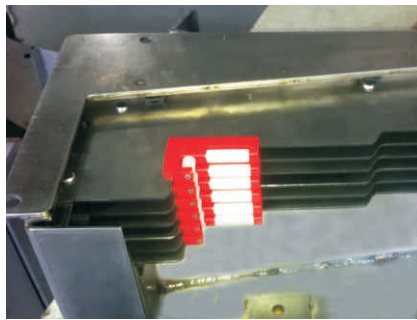

## Gleiter für Stahl- abdeckungen und Faltenbälge

- Einfach aufstecken - fertig!
- Kein Lockern, kein Ausbrechen
- Hervorragende Gleiteigenschaften durch hochwertiges POM
- Langzeitbewährt.
- Beste Empfehlung für Abdeckungen <1000 mm Breite.