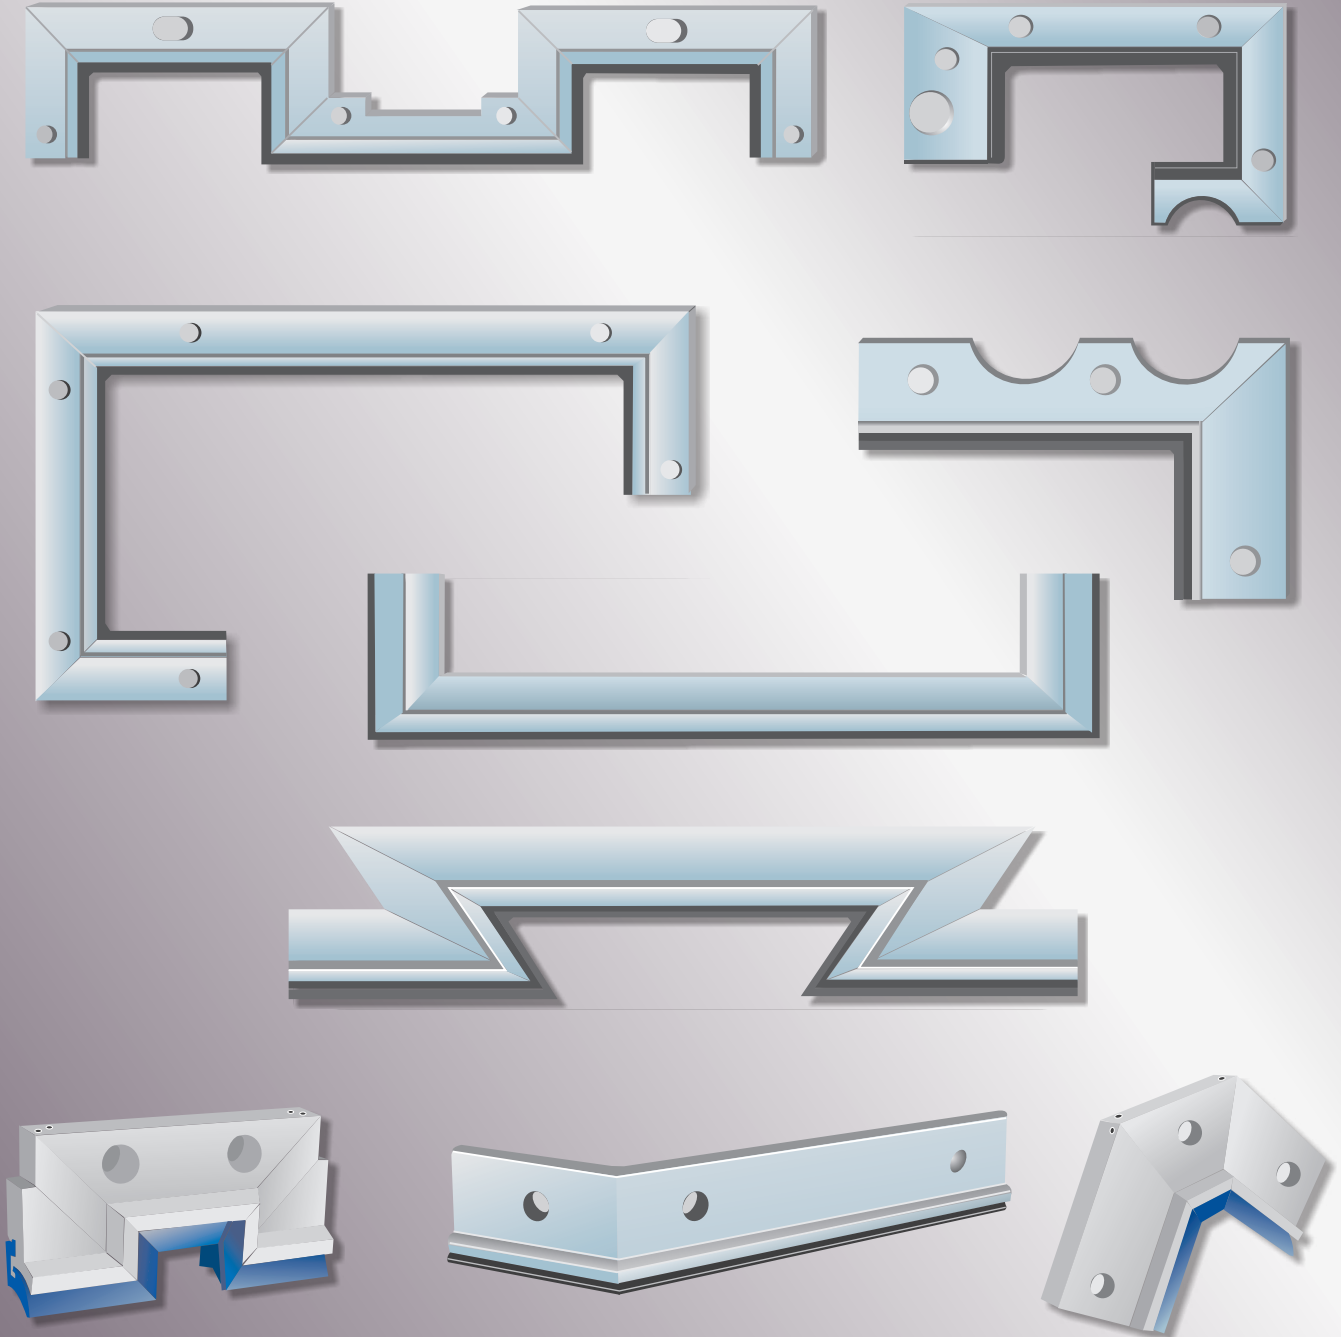

Konfektionierte Abstreifer

werden nach Ihren Zeichnungen oder Vorgaben gefertigt.

Custom made wipers

Any configuration that is technically possible.

Beispiele

Examples

Konfektionierte Abstreifer - auch profilierte Abstreifer genannt - werden von HALLTECH nach Kundenzeichnung oder Kundenvorgabe montagefertig geliefert. Egal, ob Sie einen einzelnen Abstreifer als Ersatz benötigen oder eine Kleinserie.

Wenn Sie laufenden Bedarf für den gleichen Abstreifer haben, lassen Sie sich einfach einen **Formabstreifer** von uns anbieten, der unterm Strich eventuell preisgünstiger ist.

HALLTECH supplies **tailor-made wipers** to sketch or drawing – ready to mount – regardless of whether you need just one wiper or a small batch.

If you need the same wiper on a regular basis, we might suggest a moulded type (**formed wiper**) that could be cheaper in the long run.